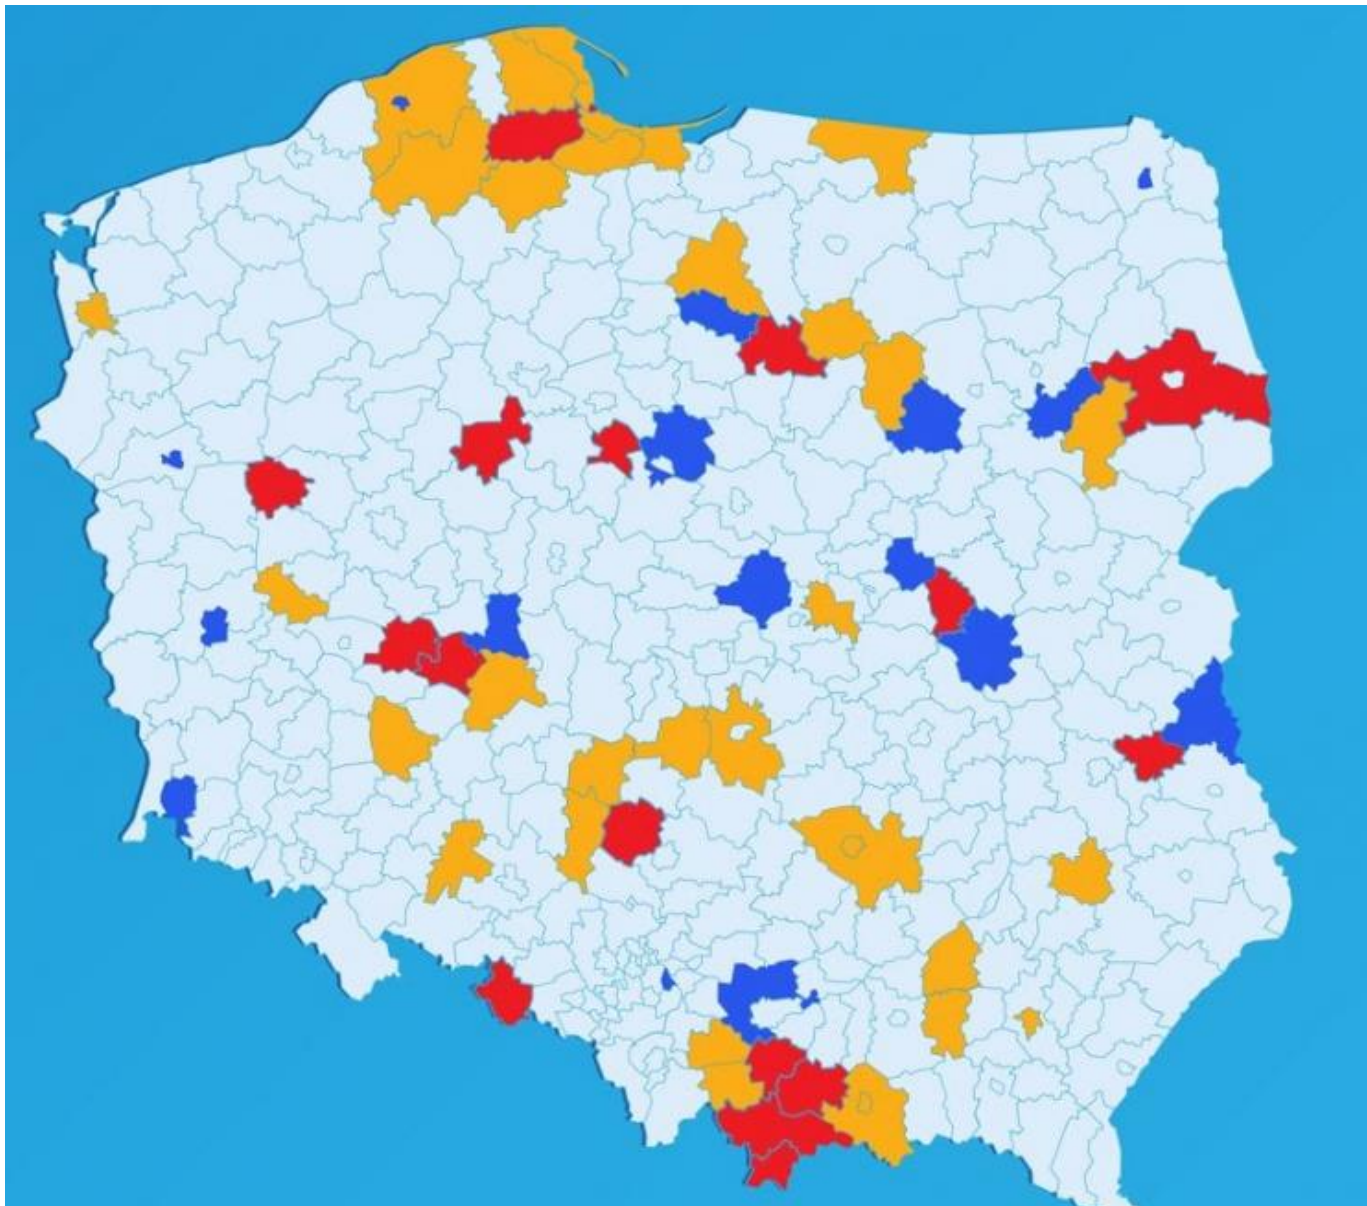

## Dwa powiaty z naszego województwa w czerwonej strefie

## **Dwa powiaty z naszego województwa w czerwonej strefie**

Data publikacji

02.10.2020 11:32

## Powiat aleksandrowski i powiat żniński znalazły się na liście obszarów oznaczonych kolorem czerwonym.

Dodatkowe obostrzenia związane z epidemią koronawirusa zostaną wprowadzone na terenie powiatów 3 października br. Do obszarów zagrożonych dodatkowymi obostrzeniami, czyli strefy niebieskiej, trafiły powiat lipnowski oraz miasto Włocławek.